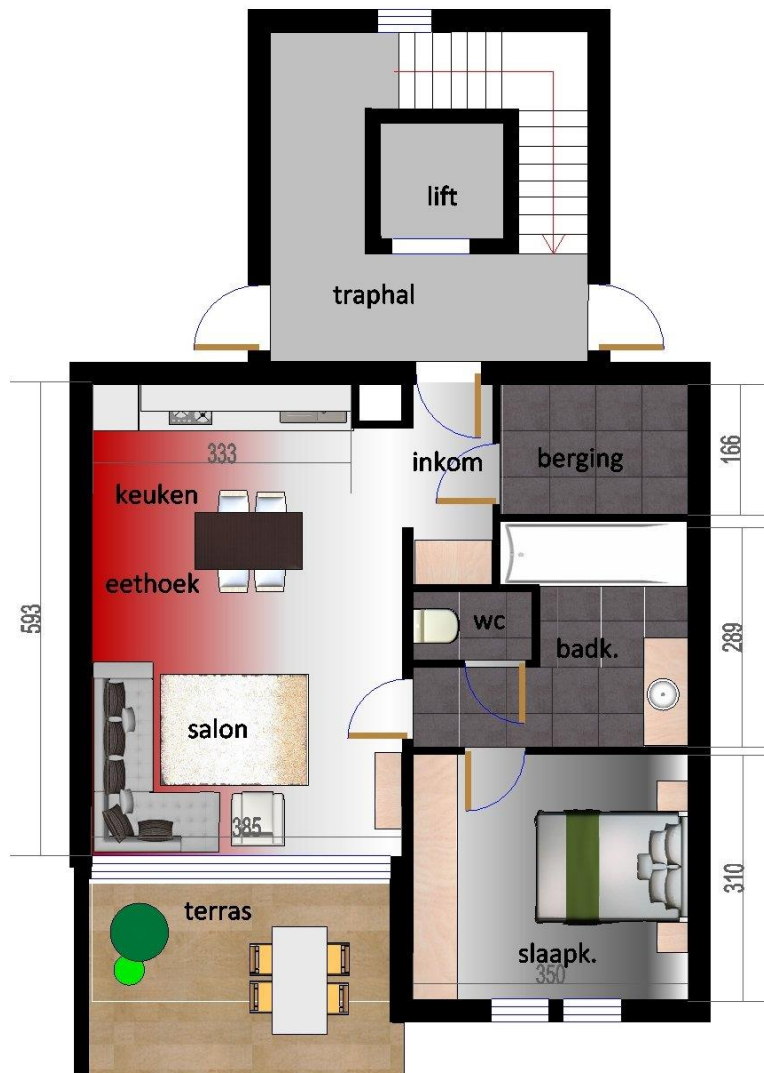

# CURIUM

Grote baan Kuringen

HET VOORGESTELDE MEUBILAIR IS LOUTER  
INFORMATIEF

2e Verdieping

**APPARTEMENT 7**  
Appartement: 59.29m<sup>2</sup>  
Terras: 9.77m<sup>2</sup>