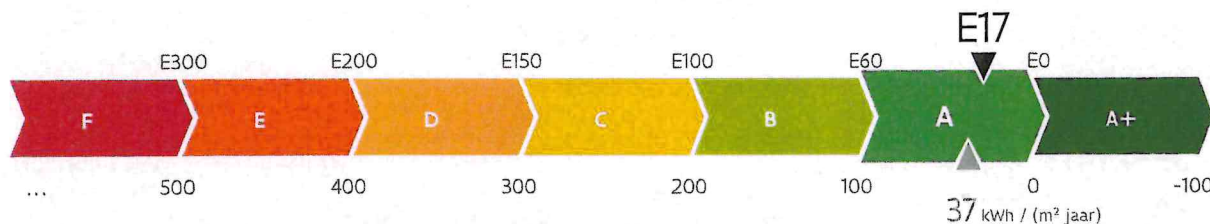

Energieprestatiecertificaat

BOUW

Residentiële eenheid

Lekedorpstraat 44 bus 0102, 8600 Diksmuide

nieuwbouw appartement

Certificaatnummer: 32003-G-OMV_2020172141/EP02064/E260/D01/SD003

Energie label

De energieprestaties (E-peil en kWh/m² jaar) zijn bepaald via een theoretische berekening op basis van een standaardklimaat en een standaardgebruik. Ze houden geen rekening met het gedrag en het werkelijke energieverbruik van de bewoners.

Het E-peil bepaalt de energieklaas. Onder aan het label wordt informatief het primaire energieverbruik in kWh/(m² jaar) weergegeven. Dat dient om de eisniveaus binnen Europa te kunnen vergelijken. U kunt uw woning vergelijken met andere woningen in Vlaanderen op apps.energiesparen.be/energiekaart/vlaanderen/EPB-selfservice-spreiding-E-peil.